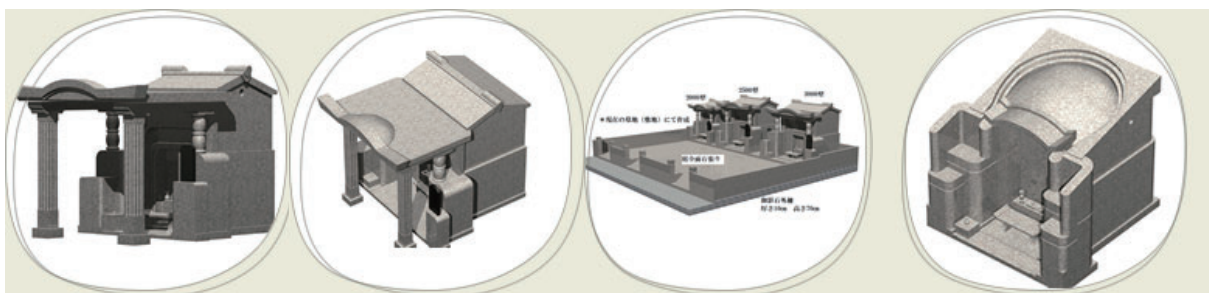

※完成の形を3D画像にてご確認いただけます

沖縄のお墓を高品質・激安価格でご提供

南国の 石屋
0120-759-148

電話受付時間: 9:00 ~ 19:00 定休日: 日・祝祭日

※ただし、連絡をもらえれば対応します

【宅地建物取引主任者 第006168号】
〒900-0005 沖縄県那覇市天久2-14-3 (208)
E-mail: 759@ameku148.com
(南国の) (石屋)