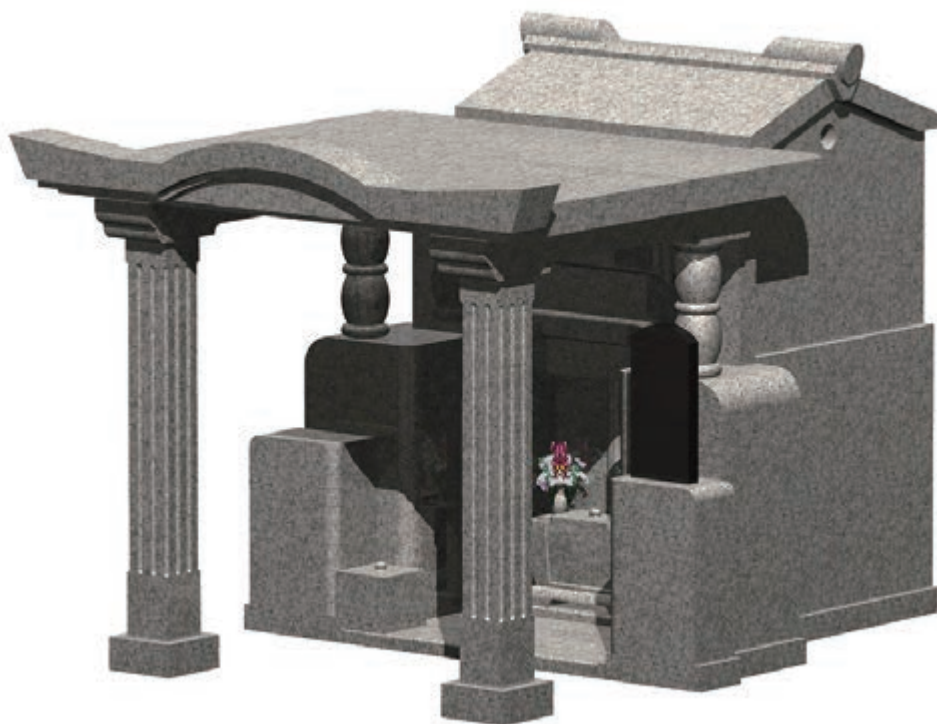

天久3000型

【オリジナル墓】

【オリジナル墓】

間口：3m6cm 観音開き式
奥行：2m45cm 骨壺（直径21cm）24個収納
高さ：2m61cm
石種：桜御影石・白御影石
単価：（本体価格・税別）230万円（オリジナル墓については、応相談）
施工費込み・・・追加費について（現場により搬入費、クレーン重機など追加費が
加算される場合があります）／彫刻費込み
合祀（お骨収納）スペース完備

お墓のタイプ

亀甲3000型

【オリジナル墓】

【オリジナル墓】

間口：3m 観音開き式

奥行き：2m75cm 骨壺（直径25cm）28個収納

高さ：2m27cm

石種：桜御影石・白御影石

単価：（本体価格）応相談（オリジナル墓についても応相談）

施工費込み…追加費について（現場により搬入費、クレーン重機など追加費が加算される場合があります）／彫刻費込み

合祀（お骨収納）スペース完備

お墓のタイプ

庇延長2000型

【オリジナル墓】

【オリジナル墓】

間口：2m20cm 観音開き式
奥行：3m1cm 骨壺（直径23cm）12個収納
高さ：2m38cm
石種：桜御影石・白御影石
単価：（本体価格）応相談（オリジナル墓についても応相談）
施工費込み…追加費について（現場により搬入費、クレーン重機など追加費が
加算される場合があります）／彫刻費込み
合祀（お骨収納）スペース完備