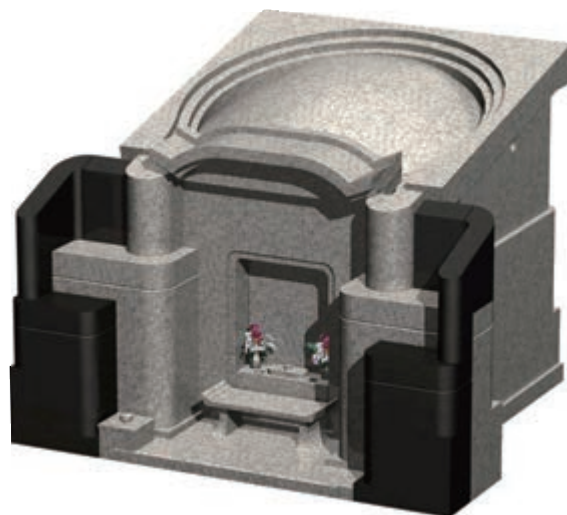

天久2500型

【オリジナル墓】

【オリジナル墓】

間口：2m56cm 観音開き式
奥行：2m25cm 骨壺（直径21cm）21個収納
高さ：2m53cm
石種：桜御影石・白御影石
単価：（本体価格・税別）180万円（オリジナル墓については、応相談）
施工費込み・・・追加費について（現場により搬入費、クレーン重機など追加費が
加算される場合があります）／彫刻費込み
合祀（お骨収納）スペース完備

お墓のタイプ

天久3000型

【オリジナル墓】

【オリジナル墓】

間口：3m6cm 観音開き式
奥行：2m45cm 骨壺（直径21cm）24個収納
高さ：2m61cm
石種：桜御影石・白御影石
単価：（本体価格・税別）230万円（オリジナル墓については、応相談）
施工費込み・・・追加費について（現場により搬入費、クレーン重機など追加費が
加算される場合があります）／彫刻費込み
合祀（お骨収納）スペース完備

お墓のタイプ

亀甲3000型

【オリジナル墓】

【オリジナル墓】

間口：3m 観音開き式

奥行き：2m75cm 骨壺（直径25cm）28個収納

高さ：2m27cm

石種：桜御影石・白御影石

単価：（本体価格）応相談（オリジナル墓についても応相談）

施工費込み…追加費について（現場により搬入費、クレーン重機など追加費が加算される場合があります）／彫刻費込み

合祀（お骨収納）スペース完備

お墓のタイプ

庇延長2000型

【オリジナル墓】

【オリジナル墓】

間口：2m20cm 観音開き式
奥行：3m1cm 骨壺（直径23cm）12個収納
高さ：2m38cm
石種：桜御影石・白御影石
単価：（本体価格）応相談（オリジナル墓についても応相談）
施工費込み…追加費について（現場により搬入費、クレーン重機など追加費が
加算される場合があります）／彫刻費込み
合祀（お骨収納）スペース完備