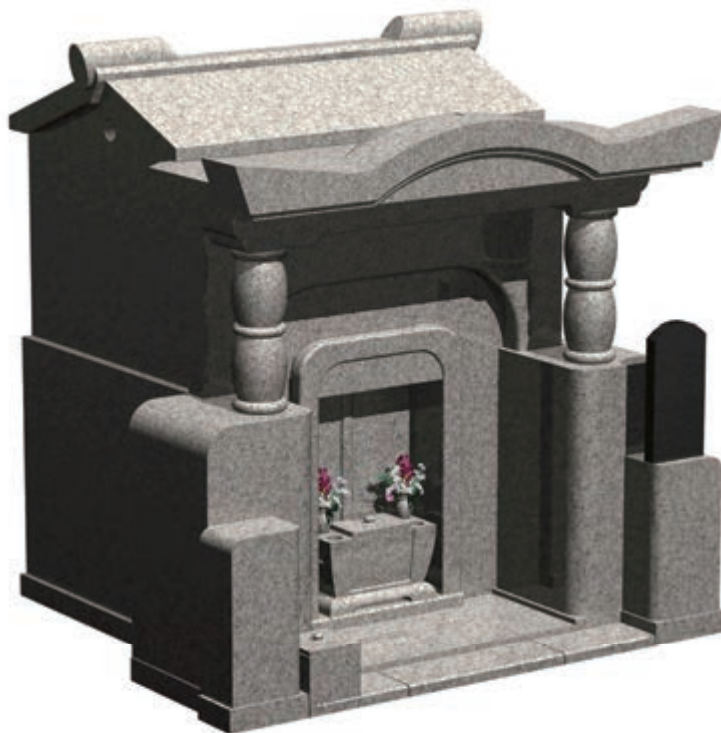

これが、低価格でワンランク上のお墓を提供できる理由です。

完成形の3Dイメージを
事前にご確認いただけます

事前にお墓の完成の形を3D画像にてご確認いただけますのでわかりやすく、お客様のイメージにあったお墓をご提案いたします。お気軽にお問い合わせください。

お墓のタイプ

天久1800型

【オリジナル墓】

【オリジナル墓】

間口：1m80cm 観音開き式
奥行き：1m70cm 骨壺（直径21cm）10個収納
高さ：2m10cm
石種：桜御影石・白御影石
単価：（本体価格・税別）130万円（オリジナル墓については、応相談）
施工費込み・・・追加費について（現場により搬入費、クレーン重機など追加費が
加算される場合があります）／彫刻費込み
合祀（お骨収納）スペース完備

お墓のタイプ

天久2000型

【オリジナル墓】

【オリジナル墓】

間口：2m 観音開き式
奥行：2m1cm 骨壺（直径21cm）15個収納
高さ：2m35cm
石種：桜御影石・白御影石
単価：（本体価格・税別）145万円（オリジナル墓については、応相談）
施工費込み・・・追加費について（現場により搬入費、クレーン重機など追加費が
加算される場合があります）／彫刻費込み
合祀（お骨収納）スペース完備

お墓のタイプ

天久2500型

【オリジナル墓】

【オリジナル墓】

間口：2m56cm 観音開き式
奥行：2m25cm 骨壺（直径21cm）21個収納
高さ：2m53cm
石種：桜御影石・白御影石
単価：（本体価格・税別）180万円（オリジナル墓については、応相談）
施工費込み・・・追加費について（現場により搬入費、クレーン重機など追加費が
加算される場合があります）／彫刻費込み
合祀（お骨収納）スペース完備

お墓のタイプ

天久3000型

【オリジナル墓】

【オリジナル墓】

間口：3m6cm 観音開き式
奥行：2m45cm 骨壺（直径21cm）24個収納
高さ：2m61cm
石種：桜御影石・白御影石
単価：（本体価格・税別）230万円（オリジナル墓については、応相談）
施工費込み・・・追加費について（現場により搬入費、クレーン重機など追加費が
加算される場合があります）／彫刻費込み
合祀（お骨収納）スペース完備

お墓のタイプ