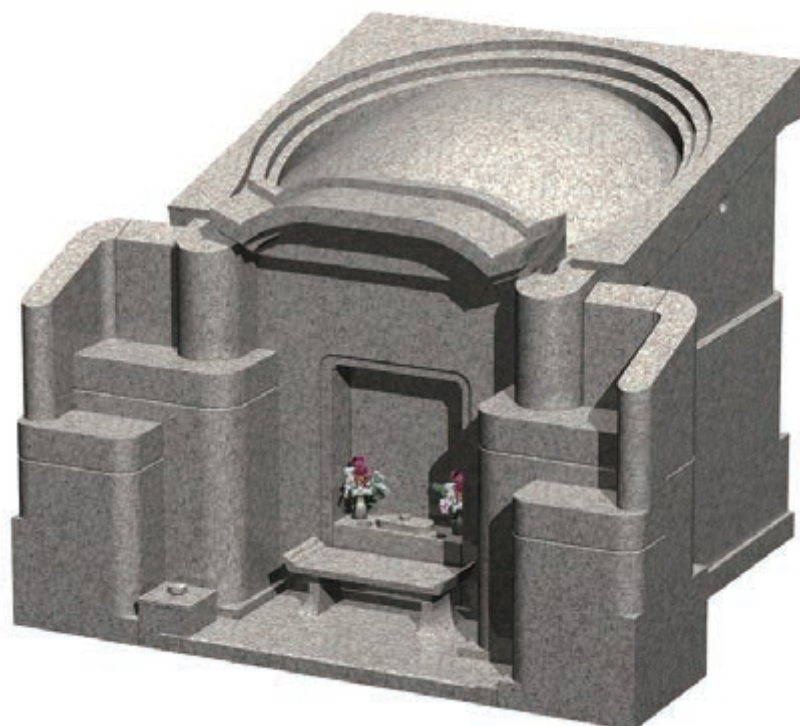

天久2500型

【オリジナル墓】

【オリジナル墓】

間口：2m56cm 観音開き式
奥行：2m25cm 骨壺（直径21cm）21個収納
高さ：2m53cm
石種：桜御影石・白御影石
単価：（本体価格・税別）180万円（オリジナル墓については、応相談）
施工費込み・・・追加費について（現場により搬入費、クレーン重機など追加費が
加算される場合があります）／彫刻費込み
合祀（お骨収納）スペース完備

お墓のタイプ

天久3000型

【オリジナル墓】

【オリジナル墓】

間口：3m6cm 観音開き式
奥行：2m45cm 骨壺（直径21cm）24個収納
高さ：2m61cm
石種：桜御影石・白御影石
単価：（本体価格・税別）230万円（オリジナル墓については、応相談）
施工費込み・・・追加費について（現場により搬入費、クレーン重機など追加費が
加算される場合があります）／彫刻費込み
合祀（お骨収納）スペース完備

お墓のタイプ

亀甲3000型

【オリジナル墓】

【オリジナル墓】

間口：3m 観音開き式

奥行き：2m75cm 骨壺（直径25cm）28個収納

高さ：2m27cm

石種：桜御影石・白御影石

単価：（本体価格）応相談（オリジナル墓についても応相談）

施工費込み…追加費について（現場により搬入費、クレーン重機など追加費が加算される場合があります）／彫刻費込み

合祀（お骨収納）スペース完備

お墓のタイプ

庇延長2000型

【オリジナル墓】

【オリジナル墓】

間口：2m20cm 観音開き式
奥行：3m1cm 骨壺（直径23cm）12個収納
高さ：2m38cm
石種：桜御影石・白御影石
単価：（本体価格）応相談（オリジナル墓についても応相談）
施工費込み…追加費について（現場により搬入費、クレーン重機など追加費が
加算される場合があります）／彫刻費込み
合祀（お骨収納）スペース完備