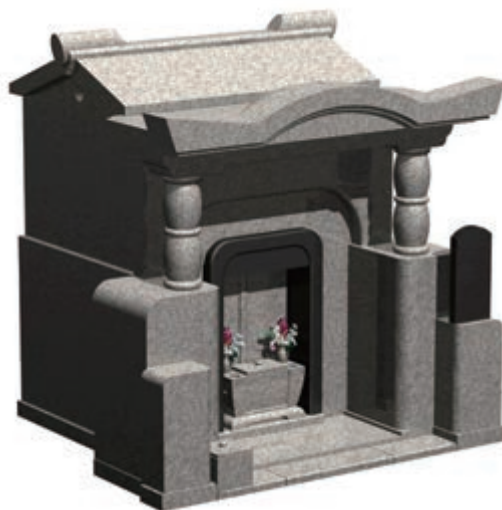

これが、低価格でワンランク上のお墓を提供できる理由です。

完成形の3Dイメージを
事前にご確認いただけます

事前にお墓の完成の形を3D画像にてご確認いただけますのでわかりやすく、お客様のイメージにあったお墓をご提案いたします。お気軽にお問い合わせください。

お墓のタイプ

天久1800型

【オリジナル墓】

【オリジナル墓】

間口：1m80cm 観音開き式
奥行き：1m70cm 骨壺（直径21cm）10個収納
高さ：2m10cm
石種：桜御影石・白御影石
単価：（本体価格・税別）130万円（オリジナル墓については、応相談）
施工費込み・・・追加費について（現場により搬入費、クレーン重機など追加費が
加算される場合があります）／彫刻費込み
合祀（お骨収納）スペース完備

お墓のタイプ

天久2000型

【オリジナル墓】

【オリジナル墓】

間口：2m 観音開き式
奥行：2m1cm 骨壺（直径21cm）15個収納
高さ：2m35cm
石種：桜御影石・白御影石
単価：（本体価格・税別）145万円（オリジナル墓については、応相談）
施工費込み・・・追加費について（現場により搬入費、クレーン重機など追加費が
加算される場合があります）／彫刻費込み
合祀（お骨収納）スペース完備

お墓のタイプ

天久2500型

【オリジナル墓】

【オリジナル墓】

間口：2m56cm 観音開き式
奥行：2m25cm 骨壺（直径21cm）21個収納
高さ：2m53cm
石種：桜御影石・白御影石
単価：（本体価格・税別）180万円（オリジナル墓については、応相談）
施工費込み・・・追加費について（現場により搬入費、クレーン重機など追加費が
加算される場合があります）／彫刻費込み
合祀（お骨収納）スペース完備

お墓のタイプ

天久3000型

【オリジナル墓】

【オリジナル墓】

間口：3m6cm 観音開き式
奥行：2m45cm 骨壺（直径21cm）24個収納
高さ：2m61cm
石種：桜御影石・白御影石
単価：（本体価格・税別）230万円（オリジナル墓については、応相談）
施工費込み・・・追加費について（現場により搬入費、クレーン重機など追加費が
加算される場合があります）／彫刻費込み
合祀（お骨収納）スペース完備

お墓のタイプ