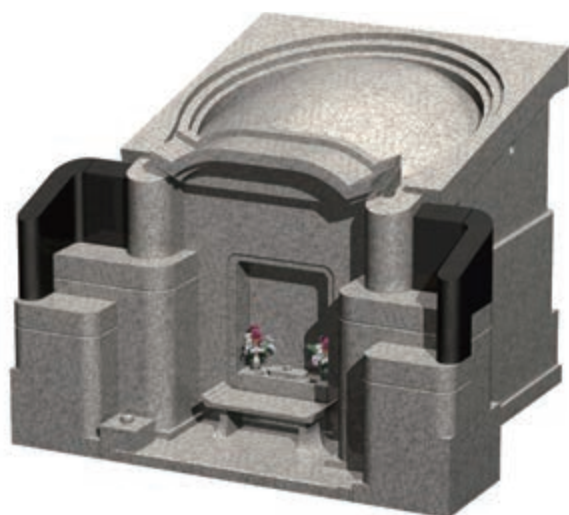

天久2500型

【オリジナル墓】

【オリジナル墓】

間口：2m56cm 観音開き式
奥行：2m25cm 骨壺（直径21cm）21個収納
高さ：2m53cm
石種：桜御影石・白御影石
単価：（本体価格・税別）180万円（オリジナル墓については、応相談）
施工費込み・・・追加費について（現場により搬入費、クレーン重機など追加費が
加算される場合があります）／彫刻費込み
合祀（お骨収納）スペース完備

お墓のタイプ

天久3000型

【オリジナル墓】

【オリジナル墓】

間口：3m6cm 観音開き式
奥行：2m45cm 骨壺（直径21cm）24個収納
高さ：2m61cm
石種：桜御影石・白御影石
単価：（本体価格・税別）230万円（オリジナル墓については、応相談）
施工費込み・・・追加費について（現場により搬入費、クレーン重機など追加費が
加算される場合があります）／彫刻費込み
合祀（お骨収納）スペース完備

お墓のタイプ

亀甲3000型

【オリジナル墓】

【オリジナル墓】

間口：3m 観音開き式

奥行き：2m75cm 骨壺（直径25cm）28個収納

高さ：2m27cm

石種：桜御影石・白御影石

単価：（本体価格）応相談（オリジナル墓についても応相談）

施工費込み…追加費について（現場により搬入費、クレーン重機など追加費が加算される場合があります）／彫刻費込み

合祀（お骨収納）スペース完備

お墓のタイプ

庇延長2000型

【オリジナル墓】

【オリジナル墓】

間口：2m20cm 観音開き式
奥行：3m1cm 骨壺（直径23cm）12個収納
高さ：2m38cm
石種：桜御影石・白御影石
単価：（本体価格）応相談（オリジナル墓についても応相談）
施工費込み…追加費について（現場により搬入費、クレーン重機など追加費が
加算される場合があります）／彫刻費込み
合祀（お骨収納）スペース完備