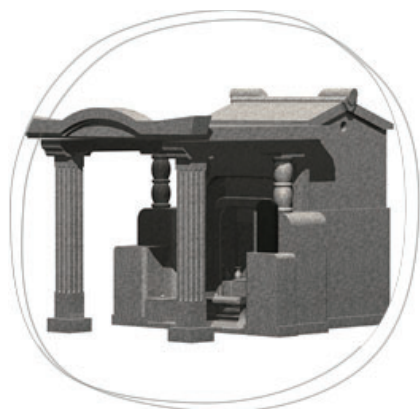

これが、低価格でワンランク上のお墓を提供できる理由です。

完成形の3Dイメージを
事前にご確認いただけます

事前にお墓の完成の形を3D画像にてご確認いただけますのでわかりやすく、お客様のイメージにあったお墓をご提案いたします。お気軽にお問い合わせください。

お墓のタイプ

天久1800型

【オリジナル墓】

【オリジナル墓】

間口：1m80cm 観音開き式
奥行き：1m70cm 骨壺（直径21cm）10個収納
高さ：2m10cm
石種：桜御影石・白御影石
単価：（本体価格・税別）130万円（オリジナル墓については、応相談）
施工費込み・・・追加費について（現場により搬入費、クレーン重機など追加費が
加算される場合があります）／彫刻費込み
合祀（お骨収納）スペース完備

お墓のタイプ

天久2000型

【オリジナル墓】

【オリジナル墓】

間口：2m 観音開き式
奥行：2m1cm 骨壺（直径21cm）15個収納
高さ：2m35cm
石種：桜御影石・白御影石
単価：（本体価格・税別）145万円（オリジナル墓については、応相談）
施工費込み・・・追加費について（現場により搬入費、クレーン重機など追加費が
加算される場合があります）／彫刻費込み
合祀（お骨収納）スペース完備

お墓のタイプ

天久2500型

【オリジナル墓】

【オリジナル墓】

間口：2m56cm 観音開き式
奥行：2m25cm 骨壺（直径21cm）21個収納
高さ：2m53cm
石種：桜御影石・白御影石
単価：（本体価格・税別）180万円（オリジナル墓については、応相談）
施工費込み・・・追加費について（現場により搬入費、クレーン重機など追加費が
加算される場合があります）／彫刻費込み
合祀（お骨収納）スペース完備

お墓のタイプ