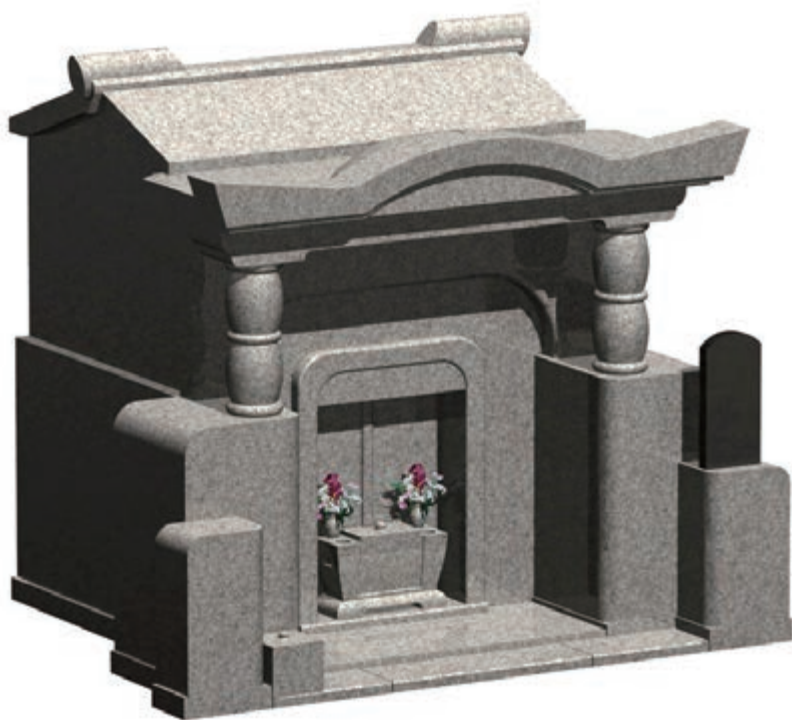

お墓のタイプ

天久2000型

【オリジナル墓】

【オリジナル墓】

間口：2m 観音開き式
奥行：2m1cm 骨壺（直径21cm）15個収納
高さ：2m35cm
石種：桜御影石・白御影石
単価：（本体価格・税別）145万円（オリジナル墓については、応相談）
施工費込み・・・追加費について（現場により搬入費、クレーン重機など追加費が
加算される場合があります）／彫刻費込み
合祀（お骨収納）スペース完備

お墓のタイプ

天久2500型

【オリジナル墓】

【オリジナル墓】

間口：2m56cm 観音開き式
奥行：2m25cm 骨壺（直径21cm）21個収納
高さ：2m53cm
石種：桜御影石・白御影石
単価：（本体価格・税別）180万円（オリジナル墓については、応相談）
施工費込み・・・追加費について（現場により搬入費、クレーン重機など追加費が
加算される場合があります）／彫刻費込み
合祀（お骨収納）スペース完備

お墓のタイプ

天久3000型

【オリジナル墓】

【オリジナル墓】

間口：3m6cm 観音開き式
奥行：2m45cm 骨壺（直径21cm）24個収納
高さ：2m61cm
石種：桜御影石・白御影石
単価：（本体価格・税別）230万円（オリジナル墓については、応相談）
施工費込み・・・追加費について（現場により搬入費、クレーン重機など追加費が
加算される場合があります）／彫刻費込み
合祀（お骨収納）スペース完備

お墓のタイプ

亀甲3000型

【オリジナル墓】

【オリジナル墓】

間口：3m 観音開き式

奥行き：2m75cm 骨壺（直径25cm）28個収納

高さ：2m27cm

石種：桜御影石・白御影石

単価：（本体価格）応相談（オリジナル墓についても応相談）