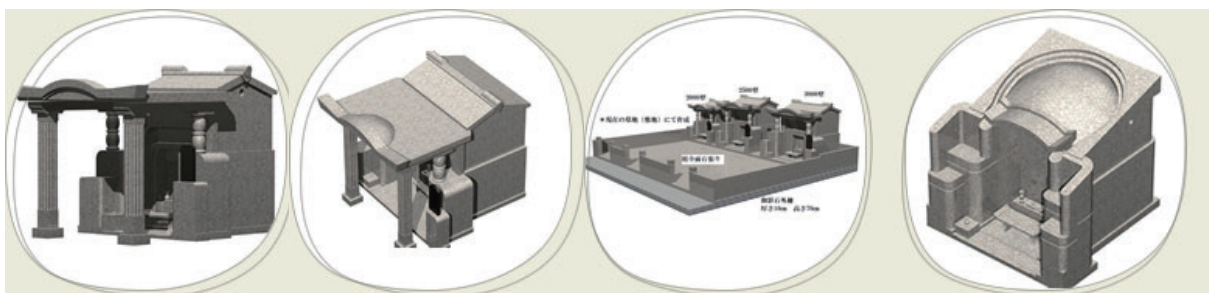

※完成の形を3D画像にてご確認くださいませ

沖縄のお墓を高品質・激安価格でご提供

南国の 石屋
0120-759-148

電話受付時間: 9:00 ~ 19:00 定休日: 日・祝祭日

※ただし、連絡をもらえれば対応します

【宅地建物取引主任者 第006168号】
〒900-0005 沖縄県那覇市天久2-14-3 (208)
E-mail: 759@ameku148.com
(南国の) (石屋)