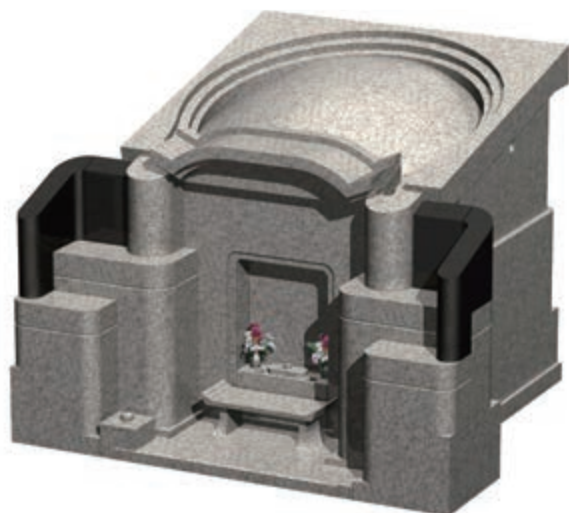

お墓のタイプ

天久3000型

【オリジナル墓】

【オリジナル墓】

間口：3m6cm 観音開き式
奥行：2m45cm 骨壺（直径21cm）24個収納
高さ：2m61cm
石種：桜御影石・白御影石
単価：（本体価格・税別）245万円 **ユンヂチ特価 230万円**（オリジナル墓については、応相談）
施工費込み・・・追加費について（現場により搬入費、クレーン重機など追加費が
加算される場合があります）／彫刻費込み
合祀（お骨収納）スペース完備

お墓のタイプ

亀甲3000型

【オリジナル墓】

【オリジナル墓】

間口：3m 観音開き式

奥行き：2m75cm 骨壺（直径25cm）28個収納

高さ：2m27cm

石種：桜御影石・白御影石

単価：（本体価格・税別）340万円（オリジナル墓についても応相談）

施工費込み・・・追加費について（現場により搬入費、クレーン重機など追加費が加算される場合があります）／彫刻費込み

合祀（お骨収納）スペース完備

お墓のタイプ

庇延長2000型

【オリジナル墓】

【オリジナル墓】

間口：2m20cm 観音開き式
奥行き：3m1cm 骨壺（直径23cm）12個収納
高さ：2m38cm
石種：桜御影石・白御影石
単価：（本体価格）応相談（オリジナル墓についても応相談）
施工費込み…追加費について（現場により搬入費、クレーン重機など追加費が
加算される場合があります）／彫刻費込み
合祀（お骨収納）スペース完備