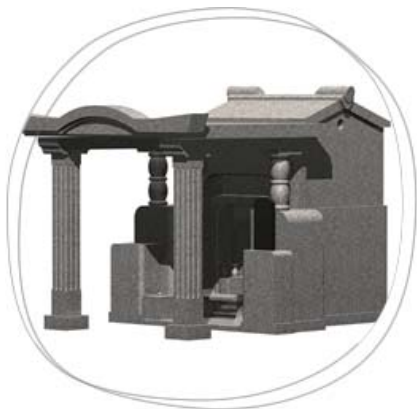

これが、低価格でワンランク上のお墓を提供できる理由です。

完成形の3Dイメージを
事前にご確認いただけます

事前にお墓の完成の形を3D画像にてご確認いただけますのでわかりやすく、お客様のイメージにあったお墓をご提案いたします。お気軽にお問い合わせください。

お墓のタイプ

天久1800型

【オリジナル墓】

【オリジナル墓】

間口：1m80cm 観音開き式
奥行き：1m70cm 骨壺（直径21cm）10個収納
高さ：2m10cm
石種：桜御影石・白御影石
単価：（本体価格・税別）130万円（オリジナル墓については、応相談）
施工費込み・・・追加費について（現場により搬入費、クレーン重機など追加費が
加算される場合があります）／彫刻費込み
合祀（お骨収納）スペース完備

お墓のタイプ

天久2000型

【オリジナル墓】

【オリジナル墓】

間口：2m 観音開き式
奥行：2m1cm 骨壺（直径21cm）15個収納
高さ：2m35cm
石種：桜御影石・白御影石
単価：（本体価格・税別）160万円 **ユンヂチ特価 145万円**（オリジナル墓については、応相談）
施工費込み・・・追加費について（現場により搬入費、クレーン重機など追加費が
加算される場合があります）／彫刻費込み
合祀（お骨収納）スペース完備

お墓のタイプ

天久2500型

【オリジナル墓】

【オリジナル墓】

間口：2m56cm 観音開き式
奥行き：2m25cm 骨壺（直径21cm）21個収納
高さ：2m53cm
石種：桜御影石・白御影石
単価：（本体価格・税別）210万円 **ユンヂチ特価 180万円**（オリジナル墓については、応相談）
施工費込み・・・追加費について（現場により搬入費、クレーン重機など追加費が
加算される場合があります）／彫刻費込み
合祀（お骨収納）スペース完備