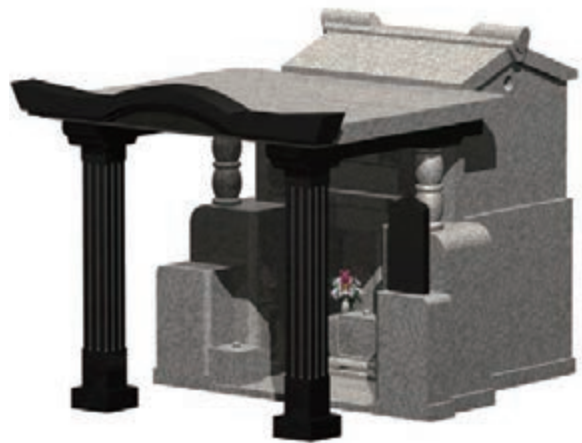

お墓のタイプ

亀甲3000型

【オリジナル墓】

【オリジナル墓】

間口：3m 観音開き式

奥行き：2m75cm 骨壺（直径25cm）28個収納

高さ：2m27cm

石種：桜御影石・白御影石

単価：（本体価格・税別）340万円（オリジナル墓についても応相談）

施工費込み・・・追加費について（現場により搬入費、クレーン重機など追加費が加算される場合があります）／彫刻費込み

合祀（お骨収納）スペース完備

お墓のタイプ

庇延長2000型

【オリジナル墓】

【オリジナル墓】

間口：2m20cm 観音開き式
奥行き：3m1cm 骨壺（直径23cm）12個収納
高さ：2m38cm
石種：桜御影石・白御影石
単価：（本体価格）応相談（オリジナル墓についても応相談）
施工費込み…追加費について（現場により搬入費、クレーン重機など追加費が
加算される場合があります）／彫刻費込み
合祀（お骨収納）スペース完備