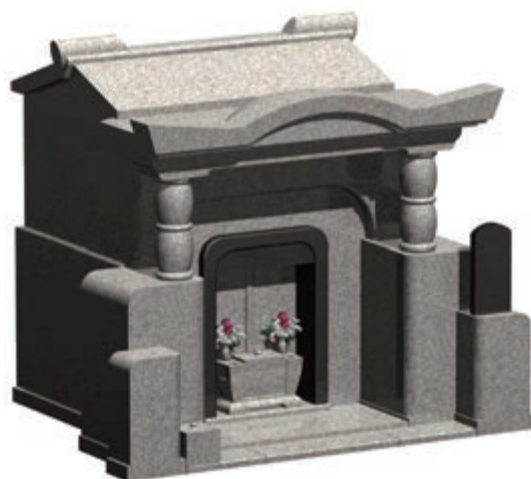

お墓のタイプ

天久2000型

【オリジナル墓】

【オリジナル墓】

間口：2m 観音開き式
奥行：2m1cm 骨壺（直径21cm）15個収納
高さ：2m35cm
石種：桜御影石・白御影石
単価：（本体価格・税別）160万円 **ユンヂチ特価 145万円**（オリジナル墓については、応相談）
施工費込み・・・追加費について（現場により搬入費、クレーン重機など追加費が
加算される場合があります）／彫刻費込み
合祀（お骨収納）スペース完備

お墓のタイプ

天久2500型

【オリジナル墓】

【オリジナル墓】

間口：2m56cm 観音開き式
奥行き：2m25cm 骨壺（直径21cm）21個収納
高さ：2m53cm
石種：桜御影石・白御影石
単価：（本体価格・税別）210万円 **ユンヂチ特価 180万円**（オリジナル墓については、応相談）
施工費込み・・・追加費について（現場により搬入費、クレーン重機など追加費が
加算される場合があります）／彫刻費込み
合祀（お骨収納）スペース完備

お墓のタイプ

天久3000型

【オリジナル墓】

【オリジナル墓】

間口：3m6cm 観音開き式
奥行：2m45cm 骨壺（直径21cm）24個収納
高さ：2m61cm
石種：桜御影石・白御影石
単価：（本体価格・税別）245万円 **ユンヂチ特価 230万円**（オリジナル墓については、応相談）
施工費込み・・・追加費について（現場により搬入費、クレーン重機など追加費が
加算される場合があります）／彫刻費込み
合祀（お骨収納）スペース完備

お墓のタイプ

亀甲3000型

【オリジナル墓】

【オリジナル墓】

間口：3m 観音開き式

奥行き：2m75cm 骨壺（直径25cm）28個収納

高さ：2m27cm

石種：桜御影石・白御影石