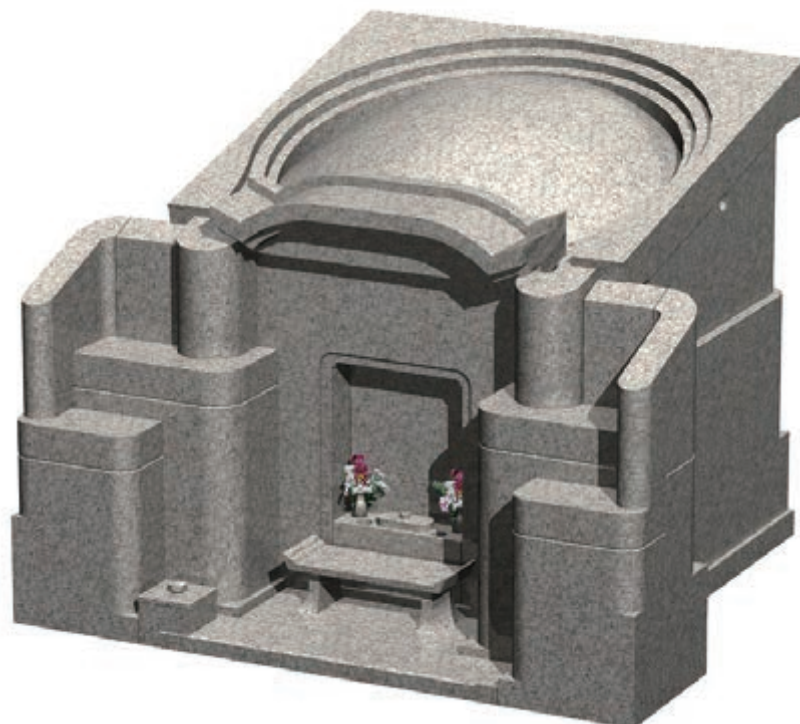

お墓のタイプ

天久2500型

【オリジナル墓】

【オリジナル墓】

間口：2m56cm 観音開き式
奥行き：2m25cm 骨壺（直径21cm）21個収納
高さ：2m53cm
石種：桜御影石・白御影石
単価：（本体価格・税別）210万円 **ユンヂチ特価 180万円**（オリジナル墓については、応相談）
施工費込み・・・追加費について（現場により搬入費、クレーン重機など追加費が
加算される場合があります）／彫刻費込み
合祀（お骨収納）スペース完備

お墓のタイプ

天久3000型

【オリジナル墓】

【オリジナル墓】

間口：3m6cm 観音開き式
奥行：2m45cm 骨壺（直径21cm）24個収納
高さ：2m61cm
石種：桜御影石・白御影石
単価：（本体価格・税別）245万円 **ユンヂチ特価 230万円**（オリジナル墓については、応相談）
施工費込み・・・追加費について（現場により搬入費、クレーン重機など追加費が
加算される場合があります）／彫刻費込み
合祀（お骨収納）スペース完備

お墓のタイプ

亀甲3000型

【オリジナル墓】

【オリジナル墓】

間口：3m 観音開き式

奥行き：2m75cm 骨壺（直径25cm）28個収納

高さ：2m27cm

石種：桜御影石・白御影石