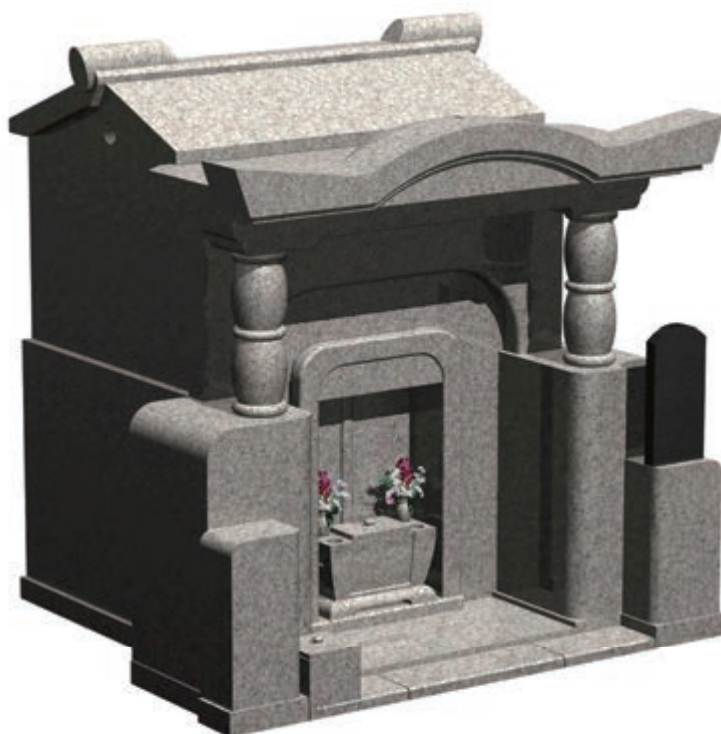

これが、低価格でワンランク上のお墓を提供できる理由です。

完成形の3Dイメージを
事前にご確認いただけます

事前にお墓の完成の形を3D画像にてご確認いただけますのでわかりやすく、お客様のイメージにあったお墓をご提案いたします。お気軽にお問い合わせください。

お墓のタイプ

天久1800型

【オリジナル墓】

【オリジナル墓】

間口：1m80cm 観音開き式
奥行き：1m70cm 骨壺（直径21cm）10個収納
高さ：2m10cm
石種：桜御影石・白御影石
単価：（本体価格・税別）130万円（オリジナル墓については、応相談）
施工費込み・・・追加費について（現場により搬入費、クレーン重機など追加費が
加算される場合があります）／彫刻費込み
合祀（お骨収納）スペース完備

お墓のタイプ

天久2000型

【オリジナル墓】

【オリジナル墓】

間口：2m 観音開き式
奥行：2m1cm 骨壺（直径21cm）15個収納
高さ：2m35cm
石種：桜御影石・白御影石
単価：（本体価格・税別）160万円 **ユンヂチ特価 145万円**（オリジナル墓については、応相談）
施工費込み・・・追加費について（現場により搬入費、クレーン重機など追加費が
加算される場合があります）／彫刻費込み
合祀（お骨収納）スペース完備

お墓のタイプ

天久2500型

【オリジナル墓】

【オリジナル墓】

間口：2m56cm 観音開き式
奥行き：2m25cm 骨壺（直径21cm）21個収納
高さ：2m53cm
石種：桜御影石・白御影石
単価：（本体価格・税別）210万円 **ユンヂチ特価 180万円**（オリジナル墓については、応相談）
施工費込み・・・追加費について（現場により搬入費、クレーン重機など追加費が
加算される場合があります）／彫刻費込み
合祀（お骨収納）スペース完備

お墓のタイプ

天久3000型

【オリジナル墓】

【オリジナル墓】

間口：3m6cm 観音開き式
奥行：2m45cm 骨壺（直径21cm）24個収納
高さ：2m61cm
石種：桜御影石・白御影石
単価：（本体価格・税別）245万円 **ユンヂチ特価 230万円**（オリジナル墓については、応相談）
施工費込み・・・追加費について（現場により搬入費、クレーン重機など追加費が
加算される場合があります）／彫刻費込み
合祀（お骨収納）スペース完備