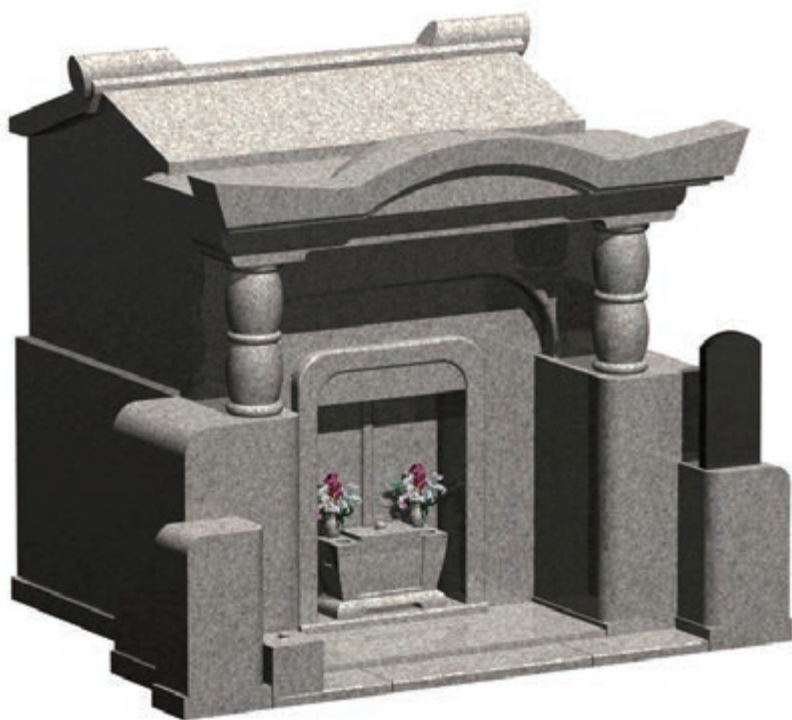

お墓のタイプ

天久2000型

【オリジナル墓】

【オリジナル墓】

間口：2m 観音開き式
奥行：2m1cm 骨壺（直径21cm）15個収納
高さ：2m35cm
石種：桜御影石・白御影石
単価：（本体価格・税別）160万円 **ユンヂチ特価 145万円**（オリジナル墓については、応相談）
施工費込み・・・追加費について（現場により搬入費、クレーン重機など追加費が
加算される場合があります）／彫刻費込み
合祀（お骨収納）スペース完備

お墓のタイプ

天久2500型

【オリジナル墓】

【オリジナル墓】

間口：2m56cm 観音開き式
奥行き：2m25cm 骨壺（直径21cm）21個収納
高さ：2m53cm
石種：桜御影石・白御影石
単価：（本体価格・税別）210万円 **ユンヂチ特価 180万円**（オリジナル墓については、応相談）
施工費込み・・・追加費について（現場により搬入費、クレーン重機など追加費が
加算される場合があります）／彫刻費込み
合祀（お骨収納）スペース完備

お墓のタイプ

天久3000型

【オリジナル墓】

【オリジナル墓】

間口：3m6cm 観音開き式
奥行：2m45cm 骨壺（直径21cm）24個収納
高さ：2m61cm
石種：桜御影石・白御影石
単価：（本体価格・税別）245万円 **ユンヂチ特価 230万円**（オリジナル墓については、応相談）
施工費込み・・・追加費について（現場により搬入費、クレーン重機など追加費が
加算される場合があります）／彫刻費込み
合祀（お骨収納）スペース完備

お墓のタイプ

亀甲3000型

【オリジナル墓】

【オリジナル墓】

間口：3m 観音開き式

奥行き：2m75cm 骨壺（直径25cm）28個収納

高さ：2m27cm

石種：桜御影石・白御影石