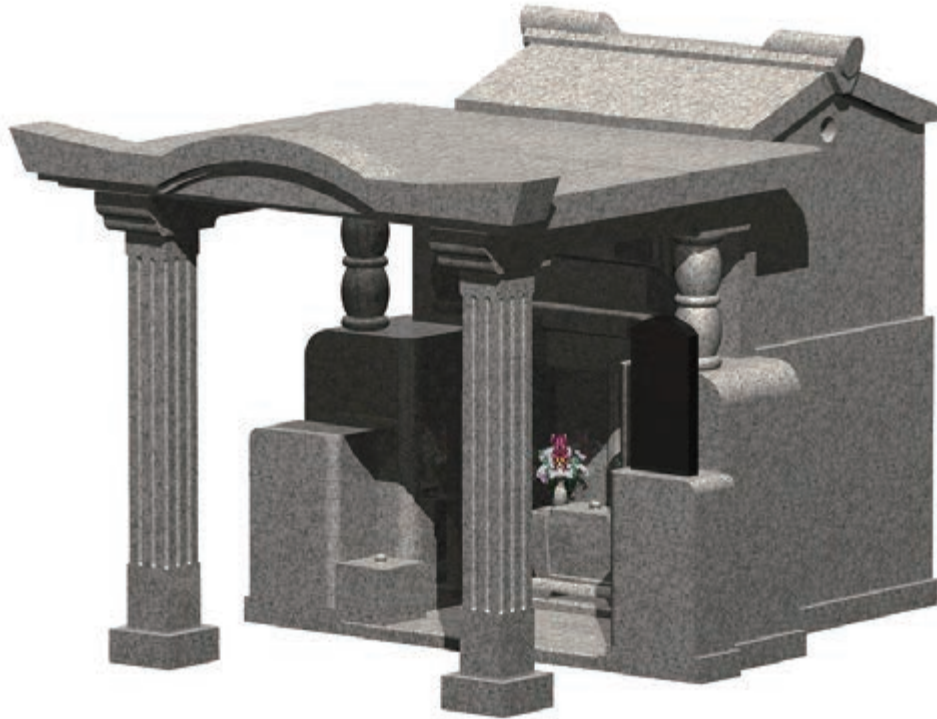

お墓のタイプ

亀甲3000型

【オリジナル墓】

【オリジナル墓】

間口：3m 観音開き式

奥行き：2m75cm 骨壺（直径25cm）28個収納

高さ：2m27cm

石種：桜御影石・白御影石

単価：（本体価格・税別）340万円（オリジナル墓についても応相談）

施工費込み・・・追加費について（現場により搬入費、クレーン重機など追加費が加算される場合があります）／彫刻費込み

合祀（お骨収納）スペース完備

お墓のタイプ

庇延長2000型

【オリジナル墓】

【オリジナル墓】

間口：2m20cm 観音開き式
奥行き：3m1cm 骨壺（直径23cm）12個収納
高さ：2m38cm
石種：桜御影石・白御影石
単価：（本体価格）応相談（オリジナル墓についても応相談）
施工費込み…追加費について（現場により搬入費、クレーン重機など追加費が
加算される場合があります）／彫刻費込み
合祀（お骨収納）スペース完備