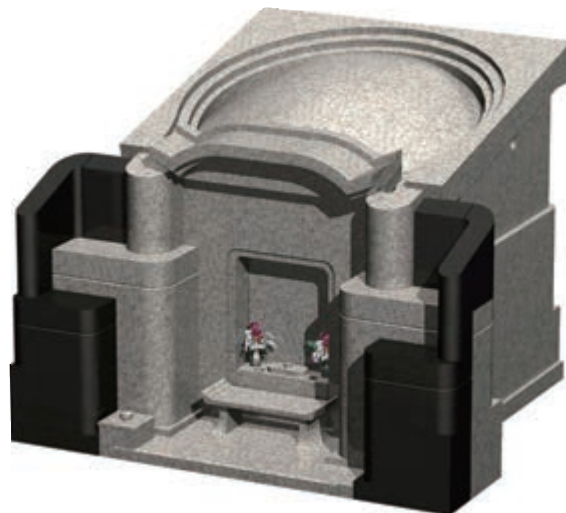

お墓のタイプ

天久3000型

【オリジナル墓】

【オリジナル墓】

間口：3m6cm 観音開き式
奥行：2m45cm 骨壺（直径21cm）24個収納
高さ：2m61cm
石種：桜御影石・白御影石
単価：（本体価格・税別）245万円 **ユンヂチ特価 230万円**（オリジナル墓については、応相談）
施工費込み・・・追加費について（現場により搬入費、クレーン重機など追加費が
加算される場合があります）／彫刻費込み
合祀（お骨収納）スペース完備

お墓のタイプ

亀甲3000型

【オリジナル墓】

【オリジナル墓】

間口：3m 観音開き式

奥行き：2m75cm 骨壺（直径25cm）28個収納

高さ：2m27cm

石種：桜御影石・白御影石

単価：（本体価格・税別）340万円（オリジナル墓についても応相談）

施工費込み・・・追加費について（現場により搬入費、クレーン重機など追加費が加算される場合があります）／彫刻費込み

合祀（お骨収納）スペース完備

お墓のタイプ

庇延長2000型

【オリジナル墓】

【オリジナル墓】

間口：2m20cm 観音開き式
奥行き：3m1cm 骨壺（直径23cm）12個収納
高さ：2m38cm
石種：桜御影石・白御影石
単価：（本体価格）応相談（オリジナル墓についても応相談）
施工費込み…追加費について（現場により搬入費、クレーン重機など追加費が
加算される場合があります）／彫刻費込み
合祀（お骨収納）スペース完備