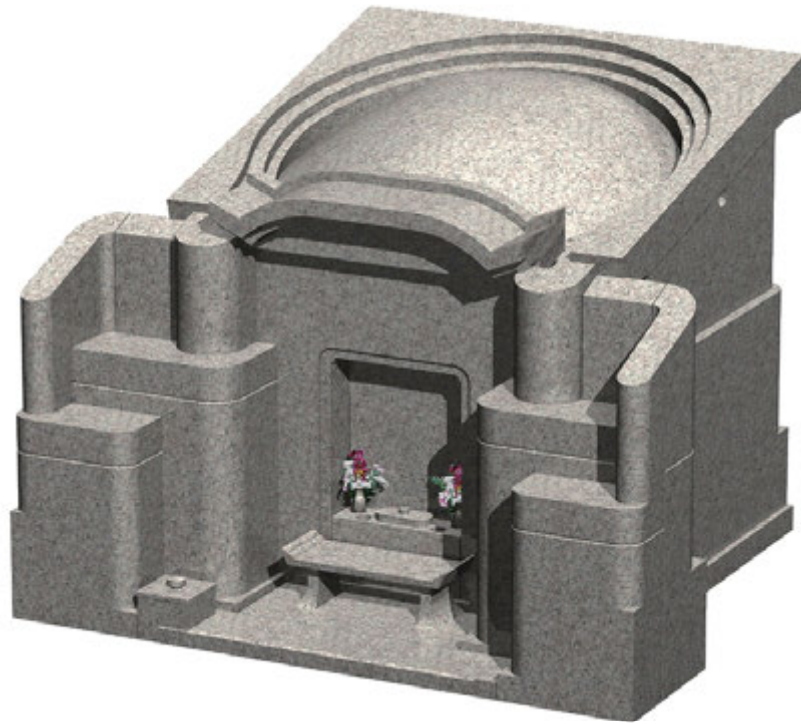

施工費込み…追加費について（現場により搬入費、クレーン重機など追加費が加算される場合があります）／彫刻費込み

合祀（お骨収納）スペース完備

お墓のタイプ

天久2500型

【オリジナル墓】

【オリジナル墓】

間口：2m56cm 観音開き式
奥行：2m25cm 骨壺（直径23cm）18個収納
高さ：2m53cm
石種：桜御影石・白御影石
単価：（本体価格）160万円（オリジナル墓については、応相談）
施工費込み…追加費について（現場により搬入費、クレーン重機など追加費が
加算される場合があります）／彫刻費込み
合祀（お骨収納）スペース完備

お墓のタイプ

天久3000型

【オリジナル墓】

【オリジナル墓】

間口：3m6cm 観音開き式
奥行き：2m45cm 骨壺（直径23cm）21個収納
高さ：2m61cm
石種：桜御影石・白御影石
単価：（本体価格）210万円（オリジナル墓については、応相談）
施工費込み…追加費について（現場により搬入費、クレーン重機など追加費が
加算される場合があります）／彫刻費込み
合祀（お骨収納）スペース完備

お墓のタイプ

亀甲3000型

【オリジナル墓】

【オリジナル墓】

間口：3m 観音開き式
奥行き：2m75cm 骨壺（直径25cm）28個収納
高さ：2m27cm
石種：桜御影石・白御影石
単価：（本体価格） 万円（オリジナル墓については、応相談）
施工費込み…追加費について（現場により搬入費、クレーン重機など追加費が
加算される場合があります）／彫刻費込み
合祀（お骨収納）スペース完備

お墓のタイプ

庇延長2000型

【オリジナル墓】

【オリジナル墓】

間口：2m20cm 観音開き式
奥行き：3m1cm 骨壺（直径23cm）12個収納
高さ：2m38cm
石種：桜御影石・白御影石
単価：（本体価格）万円（オリジナル墓については、応相談）
施工費込み…追加費について（現場により搬入費、クレーン重機など追加費が
加算される場合があります）／彫刻費込み
合祀（お骨収納）スペース完備