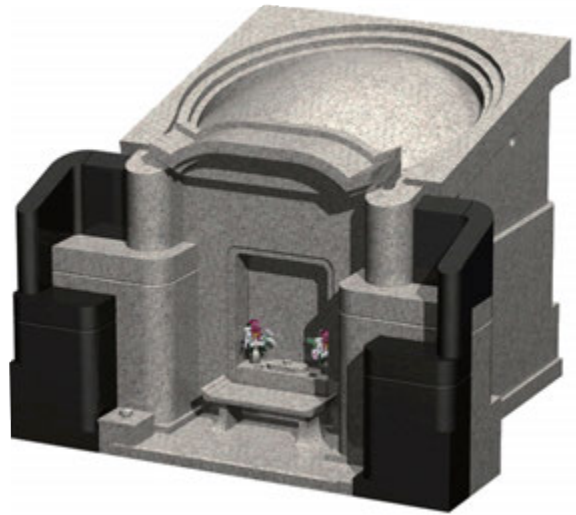

施工費込み…追加費について（現場により搬入費、クレーン重機など追加費が加算される場合があります）／彫刻費込み

合祀（お骨収納）スペース完備

お墓のタイプ

天久2500型

【オリジナル墓】

【オリジナル墓】

間口：2m56cm 観音開き式
奥行：2m25cm 骨壺（直径23cm）18個収納
高さ：2m53cm
石種：桜御影石・白御影石
単価：（本体価格）160万円（オリジナル墓については、応相談）
施工費込み…追加費について（現場により搬入費、クレーン重機など追加費が
加算される場合があります）／彫刻費込み
合祀（お骨収納）スペース完備

お墓のタイプ

天久3000型

【オリジナル墓】

【オリジナル墓】

間口：3m6cm 観音開き式
奥行き：2m45cm 骨壺（直径23cm）21個収納
高さ：2m61cm
石種：桜御影石・白御影石
単価：（本体価格）210万円（オリジナル墓については、応相談）
施工費込み…追加費について（現場により搬入費、クレーン重機など追加費が
加算される場合があります）／彫刻費込み
合祀（お骨収納）スペース完備

お墓のタイプ

亀甲3000型

【オリジナル墓】

【オリジナル墓】

間口：3m 観音開き式
奥行き：2m75cm 骨壺（直径25cm）28個収納
高さ：2m27cm
石種：桜御影石・白御影石
単価：（本体価格） 万円（オリジナル墓については、応相談）
施工費込み…追加費について（現場により搬入費、クレーン重機など追加費が
加算される場合があります）／彫刻費込み
合祀（お骨収納）スペース完備

お墓のタイプ

庇延長2000型

【オリジナル墓】

【オリジナル墓】

間口：2m20cm 観音開き式
奥行き：3m1cm 骨壺（直径23cm）12個収納
高さ：2m38cm
石種：桜御影石・白御影石
単価：（本体価格）万円（オリジナル墓については、応相談）
施工費込み…追加費について（現場により搬入費、クレーン重機など追加費が
加算される場合があります）／彫刻費込み
合祀（お骨収納）スペース完備