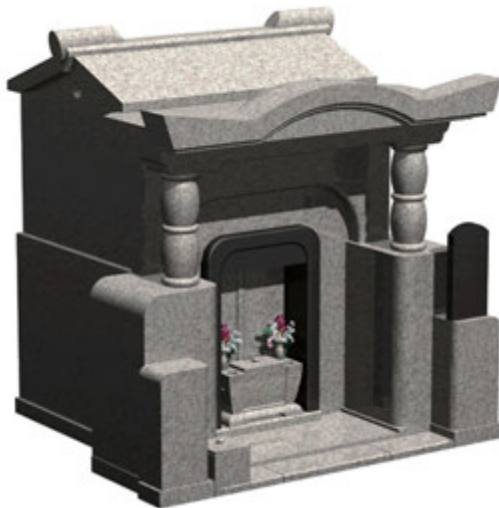

お墓のタイプ

天久1630型

【オリジナル墓】

【オリジナル墓】

間口：1m63cm 観音開き式
奥行き：1m38cm 骨壺（直径23cm）4個収納
高さ：2m10cm
石種：桜御影石・白御影石
単価：（本体価格）105万円（オリジナル墓については、応相談）
施工費込み…追加費について（現場により搬入費、クレーン重機など追加費が
加算される場合があります）／彫刻費込み
合祀（お骨収納）スペース完備

お墓のタイプ

天久2000型

【オリジナル墓】

【オリジナル墓】

間口：2m 観音開き式

奥行：2m1cm 骨壺（直径23cm）12個収納

高さ：2m35cm

石種：桜御影石・白御影石

単価：（本体価格）120万円（オリジナル墓については、応相談）

施工費込み…追加費について（現場により搬入費、クレーン重機など追加費が加算される場合があります）／彫刻費込み

合祀（お骨収納）スペース完備

お墓のタイプ

天久2500型

【オリジナル墓】

【オリジナル墓】

間口：2m56cm 観音開き式
奥行：2m25cm 骨壺（直径23cm）18個収納
高さ：2m53cm
石種：桜御影石・白御影石
単価：（本体価格）160万円（オリジナル墓については、応相談）
施工費込み…追加費について（現場により搬入費、クレーン重機など追加費が
加算される場合があります）／彫刻費込み
合祀（お骨収納）スペース完備

お墓のタイプ

天久3000型

【オリジナル墓】

【オリジナル墓】

間口：3m6cm 観音開き式
奥行き：2m45cm 骨壺（直径23cm）21個収納
高さ：2m61cm
石種：桜御影石・白御影石
単価：（本体価格）210万円（オリジナル墓については、応相談）
施工費込み…追加費について（現場により搬入費、クレーン重機など追加費が
加算される場合があります）／彫刻費込み
合祀（お骨収納）スペース完備

お墓のタイプ