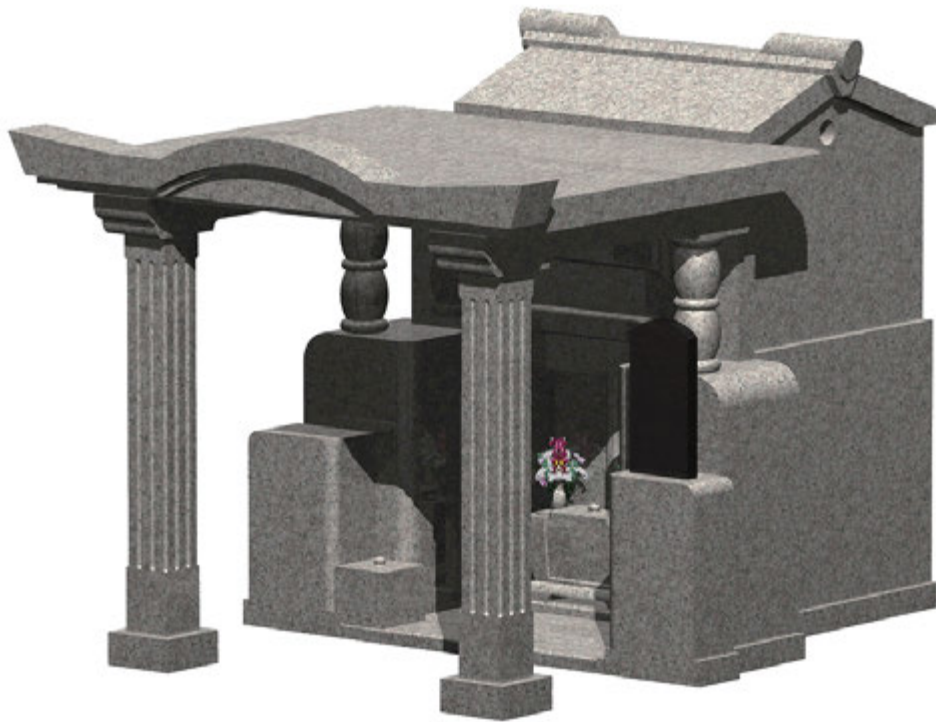

亀甲3000型

【オリジナル墓】

【オリジナル墓】

間口：3m 観音開き式
奥行き：2m75cm 骨壺（直径25cm）28個収納
高さ：2m27cm
石種：桜御影石・白御影石
単価：（本体価格） 万円（オリジナル墓については、応相談）
施工費込み…追加費について（現場により搬入費、クレーン重機など追加費が
加算される場合があります）／彫刻費込み
合祀（お骨収納）スペース完備

お墓のタイプ

庇延長2000型

【オリジナル墓】

【オリジナル墓】

間口：2m20cm 観音開き式
奥行き：3m1cm 骨壺（直径23cm）12個収納
高さ：2m38cm
石種：桜御影石・白御影石
単価：（本体価格）万円（オリジナル墓については、応相談）
施工費込み…追加費について（現場により搬入費、クレーン重機など追加費が
加算される場合があります）／彫刻費込み
合祀（お骨収納）スペース完備