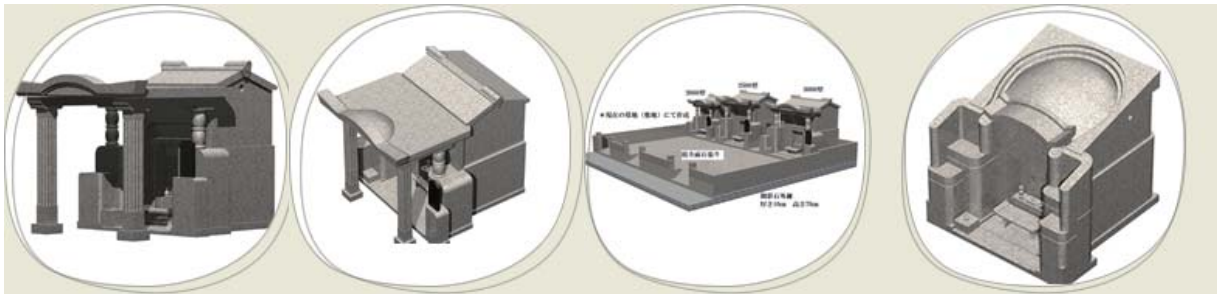

※完成の形を3D画像にてご確認ください

沖縄のお墓を高品質・激安価格でご提供

沖縄の石屋さん
天久石材店

【宅地建物取引主任者 第006168号】

〒900-0005 沖縄県那覇市天久2-14-3 (208)

E-mail : 759@ameku148.com

(南国の) (石屋)

電話 : 0120-759-148

電話受付時間 : 9:00~20:00 (定休日 : 日祝祭日)

※ただし、連絡をもらえれば対応します