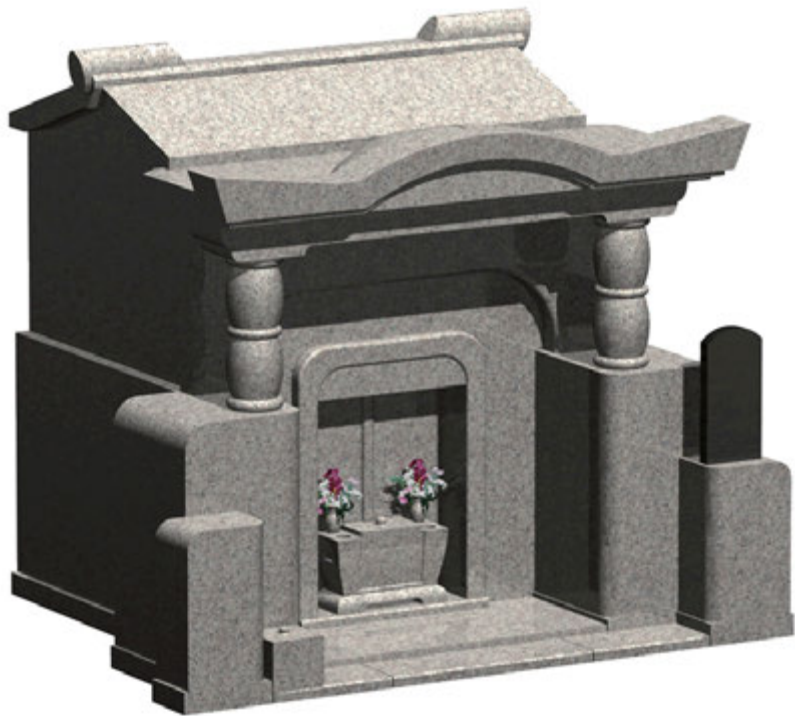

天久2000型

【オリジナル墓】

【オリジナル墓】

間口：2m 観音開き式

奥行：2m1cm 骨壺（直径23cm）12個収納

高さ：2m35cm

石種：桜御影石・白御影石

単価：（本体価格）120万円（オリジナル墓については、応相談）

施工費込み…追加費について（現場により搬入費、クレーン重機など追加費が加算される場合があります）／彫刻費込み

合祀（お骨収納）スペース完備

お墓のタイプ

天久2500型

【オリジナル墓】

【オリジナル墓】

間口：2m56cm 観音開き式
奥行：2m25cm 骨壺（直径23cm）18個収納
高さ：2m53cm
石種：桜御影石・白御影石
単価：（本体価格）160万円（オリジナル墓については、応相談）
施工費込み…追加費について（現場により搬入費、クレーン重機など追加費が
加算される場合があります）／彫刻費込み
合祀（お骨収納）スペース完備

お墓のタイプ

天久3000型

【オリジナル墓】

【オリジナル墓】

間口：3m6cm 観音開き式
奥行き：2m45cm 骨壺（直径23cm）21個収納
高さ：2m61cm
石種：桜御影石・白御影石
単価：（本体価格）210万円（オリジナル墓については、応相談）
施工費込み…追加費について（現場により搬入費、クレーン重機など追加費が
加算される場合があります）／彫刻費込み
合祀（お骨収納）スペース完備

お墓のタイプ

亀甲3000型

【オリジナル墓】

【オリジナル墓】

間口：3m 観音開き式
奥行き：2m75cm 骨壺（直径25cm）28個収納
高さ：2m27cm
石種：桜御影石・白御影石
単価：（本体価格） 万円（オリジナル墓については、応相談）
施工費込み…追加費について（現場により搬入費、クレーン重機など追加費が
加算される場合があります）／彫刻費込み
合祀（お骨収納）スペース完備

お墓のタイプ

庇延長2000型

【オリジナル墓】