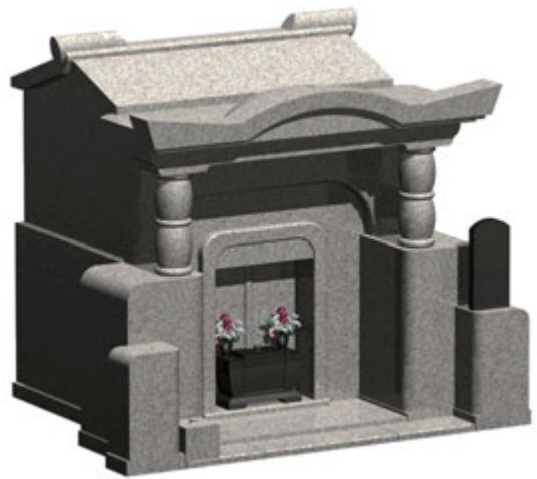

天久2000型

【オリジナル墓】

【オリジナル墓】

間口：2m 観音開き式

奥行：2m1cm 骨壺（直径23cm）12個収納

高さ：2m35cm

石種：桜御影石・白御影石

単価：（本体価格）120万円（オリジナル墓については、応相談）

施工費込み…追加費について（現場により搬入費、クレーン重機など追加費が加算される場合があります）／彫刻費込み

合祀（お骨収納）スペース完備

お墓のタイプ

天久2500型

【オリジナル墓】

【オリジナル墓】

間口：2m56cm 観音開き式
奥行：2m25cm 骨壺（直径23cm）18個収納
高さ：2m53cm
石種：桜御影石・白御影石
単価：（本体価格）160万円（オリジナル墓については、応相談）
施工費込み…追加費について（現場により搬入費、クレーン重機など追加費が
加算される場合があります）／彫刻費込み
合祀（お骨収納）スペース完備

お墓のタイプ

天久3000型

【オリジナル墓】

【オリジナル墓】

間口：3m6cm 観音開き式
奥行き：2m45cm 骨壺（直径23cm）21個収納
高さ：2m61cm
石種：桜御影石・白御影石
単価：（本体価格）210万円（オリジナル墓については、応相談）
施工費込み…追加費について（現場により搬入費、クレーン重機など追加費が
加算される場合があります）／彫刻費込み
合祀（お骨収納）スペース完備

お墓のタイプ

亀甲3000型

【オリジナル墓】

【オリジナル墓】

間口：3m 観音開き式
奥行き：2m75cm 骨壺（直径25cm）28個収納
高さ：2m27cm
石種：桜御影石・白御影石
単価：（本体価格） 万円（オリジナル墓については、応相談）
施工費込み…追加費について（現場により搬入費、クレーン重機など追加費が
加算される場合があります）／彫刻費込み
合祀（お骨収納）スペース完備

お墓のタイプ

庇延長2000型

【オリジナル墓】