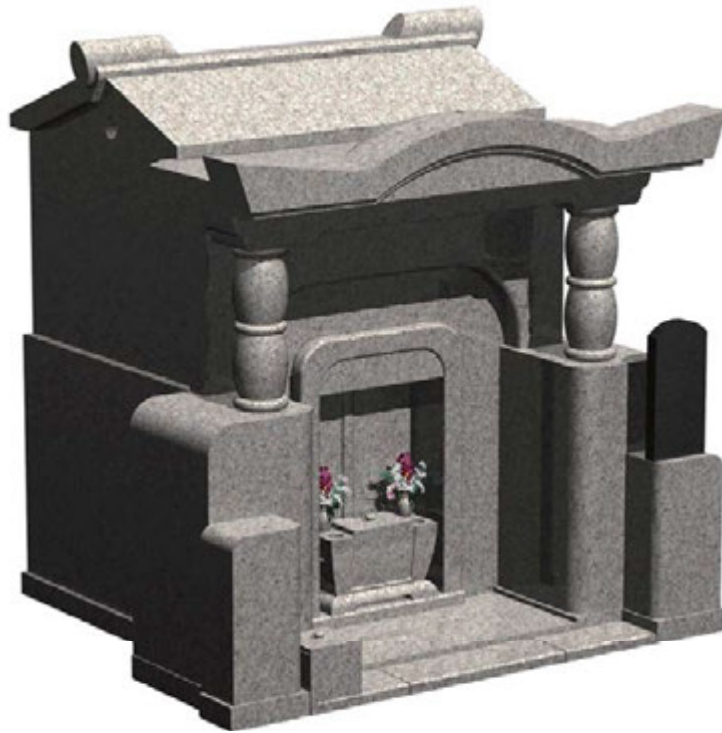

お墓のタイプ

天久1630型

【オリジナル墓】

【オリジナル墓】

間口：1m63cm 観音開き式
奥行き：1m38cm 骨壺（直径23cm）4個収納
高さ：2m10cm
石種：桜御影石・白御影石
単価：（本体価格）105万円（オリジナル墓については、応相談）
施工費込み…追加費について（現場により搬入費、クレーン重機など追加費が
加算される場合があります）／彫刻費込み
合祀（お骨収納）スペース完備

お墓のタイプ

天久2000型

【オリジナル墓】

【オリジナル墓】

間口：2m 観音開き式

奥行：2m1cm 骨壺（直径23cm）12個収納

高さ：2m35cm

石種：桜御影石・白御影石

単価：（本体価格）120万円（オリジナル墓については、応相談）

施工費込み…追加費について（現場により搬入費、クレーン重機など追加費が加算される場合があります）／彫刻費込み

合祀（お骨収納）スペース完備

お墓のタイプ

天久2500型

【オリジナル墓】

【オリジナル墓】

間口：2m56cm 観音開き式
奥行：2m25cm 骨壺（直径23cm）18個収納
高さ：2m53cm
石種：桜御影石・白御影石
単価：（本体価格）160万円（オリジナル墓については、応相談）
施工費込み…追加費について（現場により搬入費、クレーン重機など追加費が
加算される場合があります）／彫刻費込み
合祀（お骨収納）スペース完備

お墓のタイプ

天久3000型

【オリジナル墓】

【オリジナル墓】

間口：3m6cm 観音開き式
奥行き：2m45cm 骨壺（直径23cm）21個収納
高さ：2m61cm
石種：桜御影石・白御影石
単価：（本体価格）210万円（オリジナル墓については、応相談）
施工費込み…追加費について（現場により搬入費、クレーン重機など追加費が
加算される場合があります）／彫刻費込み
合祀（お骨収納）スペース完備

お墓のタイプ