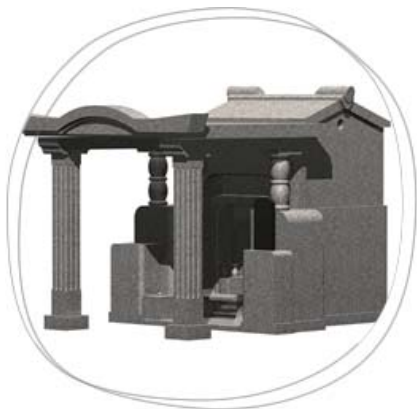

沖縄のお墓をお安く！ 良いものをご提供！

天久石材店では、沖縄のお墓を低価格で販売。また建て替え、補修のサービスを行っております。

お墓は一般的に価格が安くなればなるほど壁が薄くなりますが、当店では中国から仕入れた高品質な石を贅沢に使っているため、壁が厚いうえ、低価格での提供が可能となりました。

激安価格の理由

- ・ 商社や問屋を通さず、直接工場で見本を仕入れ・加工をする。
- ・ 新聞・ラジオ・テレビCMなどの大きな宣伝費をかけない。
- ・ 人件費をかけない。
- ・ 店舗に過大な在庫の展示品を持たない。

これが、低価格でワンランク上のお墓を提供できる理由です。

完成形の3Dイメージを
事前にご確認いただけます

事前にお墓の完成の形を3D画像にてご確認いただけますのでわかりやすく、お客様のイメージにあったお墓をご提案いたします。お気軽にお問い合わせください。