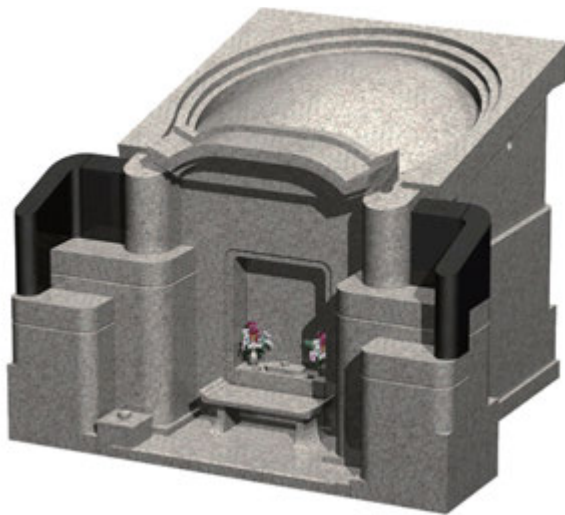

施工費込み…追加費について（現場により搬入費、クレーン重機など追加費が加算される場合があります）／彫刻費込み

合祀（お骨収納）スペース完備

お墓のタイプ

天久2500型

【オリジナル墓】

【オリジナル墓】

間口：2m56cm 観音開き式
奥行：2m25cm 骨壺（直径23cm）18個収納
高さ：2m53cm
石種：桜御影石・白御影石
単価：（本体価格）160万円（オリジナル墓については、応相談）
施工費込み…追加費について（現場により搬入費、クレーン重機など追加費が
加算される場合があります）／彫刻費込み
合祀（お骨収納）スペース完備

お墓のタイプ

天久3000型

【オリジナル墓】

【オリジナル墓】

間口：3m6cm 観音開き式
奥行き：2m45cm 骨壺（直径23cm）21個収納
高さ：2m61cm
石種：桜御影石・白御影石
単価：（本体価格）210万円（オリジナル墓については、応相談）
施工費込み…追加費について（現場により搬入費、クレーン重機など追加費が
加算される場合があります）／彫刻費込み
合祀（お骨収納）スペース完備

お墓のタイプ

亀甲3000型

【オリジナル墓】

【オリジナル墓】

間口：3m 観音開き式
奥行き：2m75cm 骨壺（直径25cm）28個収納
高さ：2m27cm
石種：桜御影石・白御影石
単価：（本体価格） 万円（オリジナル墓については、応相談）
施工費込み…追加費について（現場により搬入費、クレーン重機など追加費が
加算される場合があります）／彫刻費込み
合祀（お骨収納）スペース完備

お墓のタイプ

庇延長2000型

【オリジナル墓】

【オリジナル墓】

間口：2m20cm 観音開き式
奥行き：3m1cm 骨壺（直径23cm）12個収納
高さ：2m38cm
石種：桜御影石・白御影石
単価：（本体価格）万円（オリジナル墓については、応相談）
施工費込み…追加費について（現場により搬入費、クレーン重機など追加費が
加算される場合があります）／彫刻費込み
合祀（お骨収納）スペース完備