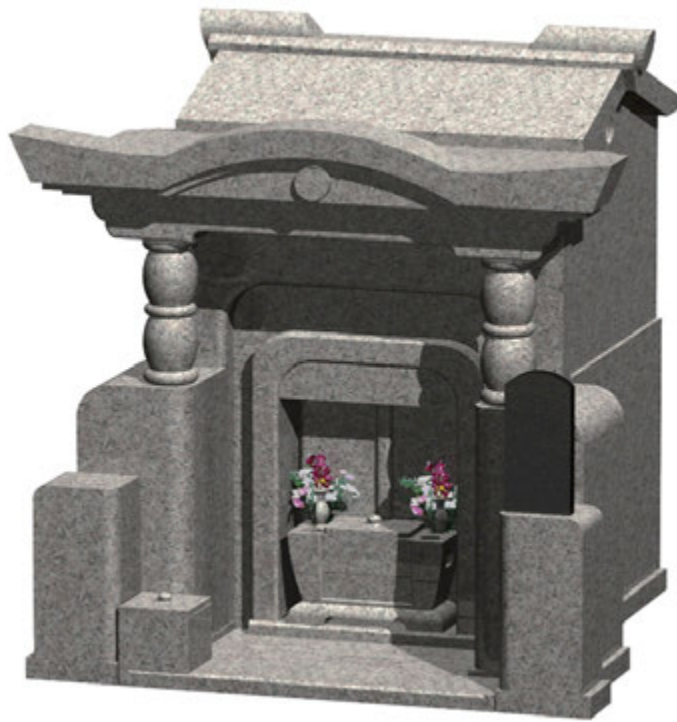

お墓のタイプ

天久1630型

【オリジナル墓】

【オリジナル墓】

間口：1m63cm 観音開き式
奥行き：1m38cm 骨壺（直径23cm）4個収納
高さ：2m10cm
石種：桜御影石・白御影石
単価：（本体価格）105万円（オリジナル墓については、応相談）
施工費込み…追加費について（現場により搬入費、クレーン重機など追加費が
加算される場合があります）／彫刻費込み
合祀（お骨収納）スペース完備

お墓のタイプ

天久2000型

【オリジナル墓】

【オリジナル墓】

間口：2m 観音開き式

奥行：2m1cm 骨壺（直径23cm）12個収納

高さ：2m35cm

石種：桜御影石・白御影石

単価：（本体価格）120万円（オリジナル墓については、応相談）

施工費込み…追加費について（現場により搬入費、クレーン重機など追加費が加算される場合があります）／彫刻費込み

合祀（お骨収納）スペース完備

お墓のタイプ

天久2500型

【オリジナル墓】

【オリジナル墓】

間口：2m56cm 観音開き式
奥行：2m25cm 骨壺（直径23cm）18個収納
高さ：2m53cm
石種：桜御影石・白御影石
単価：（本体価格）160万円（オリジナル墓については、応相談）
施工費込み…追加費について（現場により搬入費、クレーン重機など追加費が
加算される場合があります）／彫刻費込み
合祀（お骨収納）スペース完備